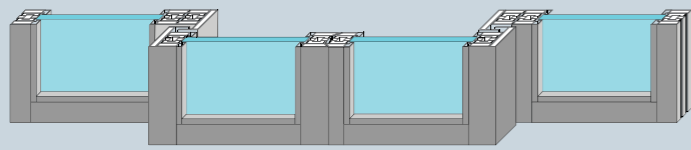

Yangın güvenliği ve otomatik kapı bir arada...

Yangına dayanıklı otomatik kapı, günlük kullanımda otomatik yana kayar kapı olarak çalışırken, yangın anında kapanarak izolasyon sağlar. Yangın anında merkezi alarm sisteminden gelen sinyalle veya içindeki karşı ağırlık sistemi ile kapı mekanik olarak kapanmaktadır ve sertifikasında belirtilen süre kadar ısı-alev-yanıcı gaz sızdırmazlığı sağlamaktadır.

- Kapıların hareketini sağlayan kayış sistemi çift motor ile çalışır ve yoğun kullanıma uygundur.
- Kapı aynı zamanda standart otomatik yana kayar kapı olarak da kullanılır ve Visio mekanizmaların sağladığı tüm teknik özellikleri taşımaktadır.
- Mekanizma içinde elektrik kesilmelerinde kapıyı açacak akü sistemi vardır.
- Kapı Avrupa standartlarında test edilmiştir ve test belgesi her bir kapı ile birlikte ayrı ayrı verilmektedir.
- Kanatlar kapandığında 30 veya 60 dakika yangın izolasyonu sağlar.

Kapı detayları

- Uygulama sahasına göre tek veya çift kanatlı yana kayar kapı kanatları, yukarıdan askılı ray sistemi ile çalışır ve zeminde ray yoktur.
- 75 mm'lik kapı kanatlarında yangına dayanımlı özel cam bulunmaktadır. 60 dk yangına dayanıklı kapılarda 24 mm kalınlığındaki 3 adet camın alkali silikat dolgu malzemesi ile laminasyonundan oluşmuş camlardır.
- Kullanılacak alüminyum profiller, isteğe uygun renkte elektrostatik toz boya ile boyanabilmekte ya da eloksallı işleme tabi tutulmaktadır.